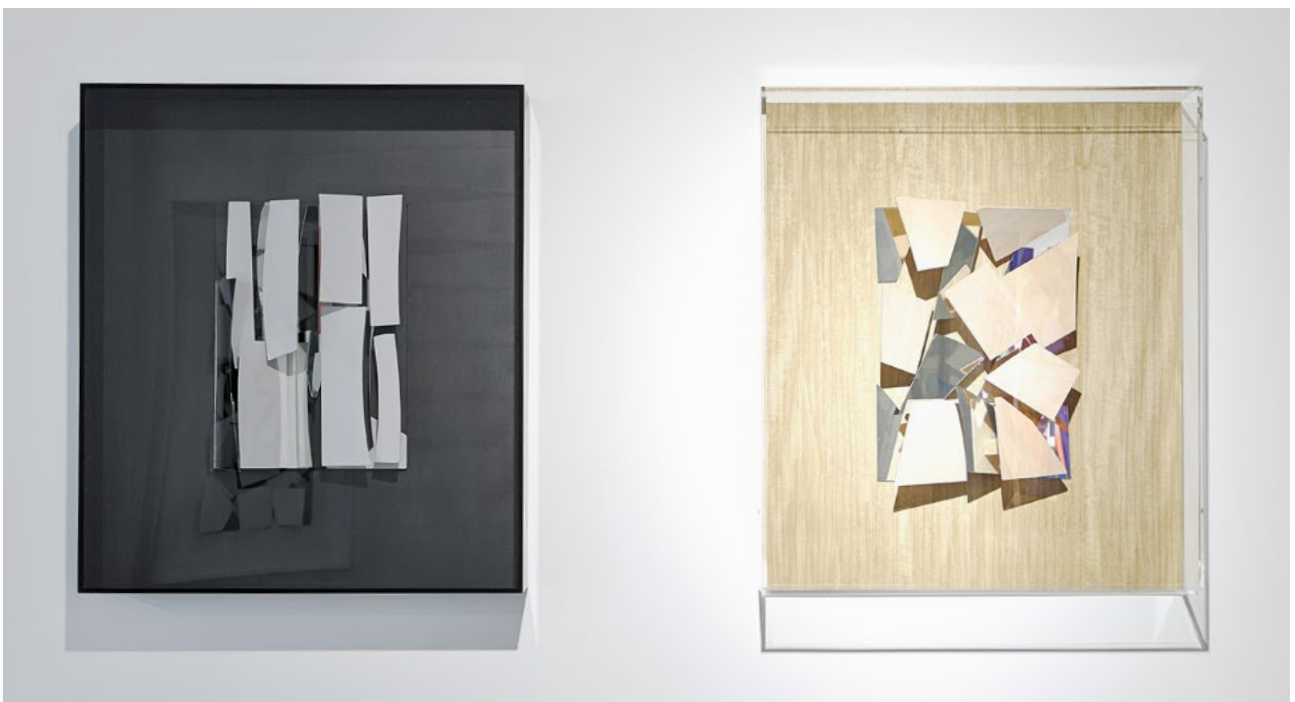

GALERIE CHRISTINE HÖLZ

christian megert – neue objekte