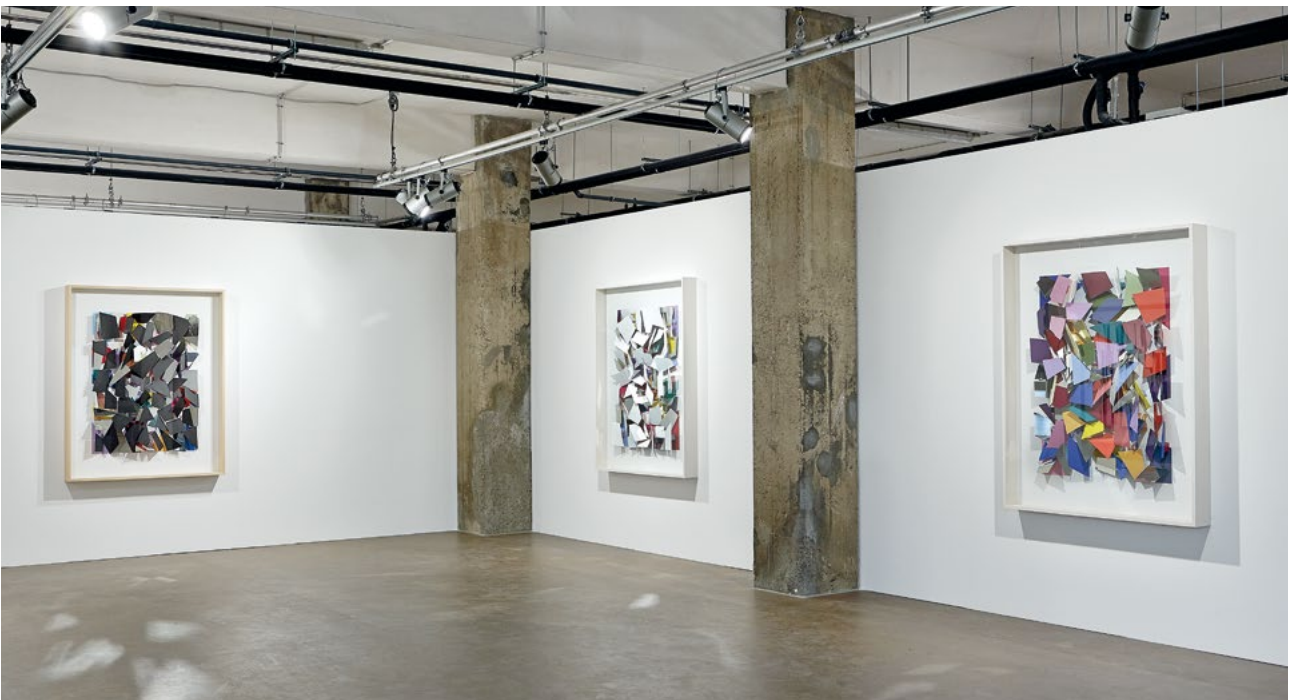

GALERIE CHRISTINE HÖLZ

christian megert – neue objekte

2013
142 x 72 x 12 cm
33.320,- €

2013
142 x 72 x 12 cm
33.320,- €

GALERIE CHRISTINE HÖLZ

christian megert – neue objekte

2011
162 x 132 x 14 cm
64.260,- €