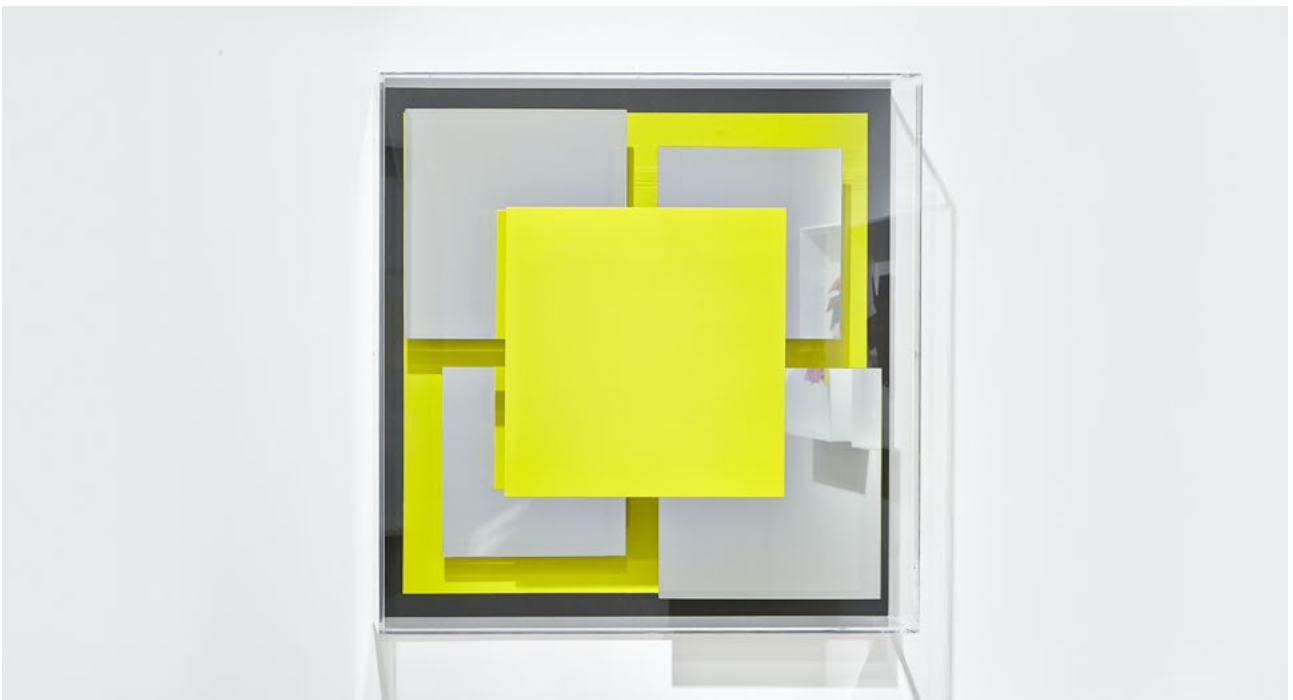

2005
71 x 71 x 12 cm
21.420,- €€